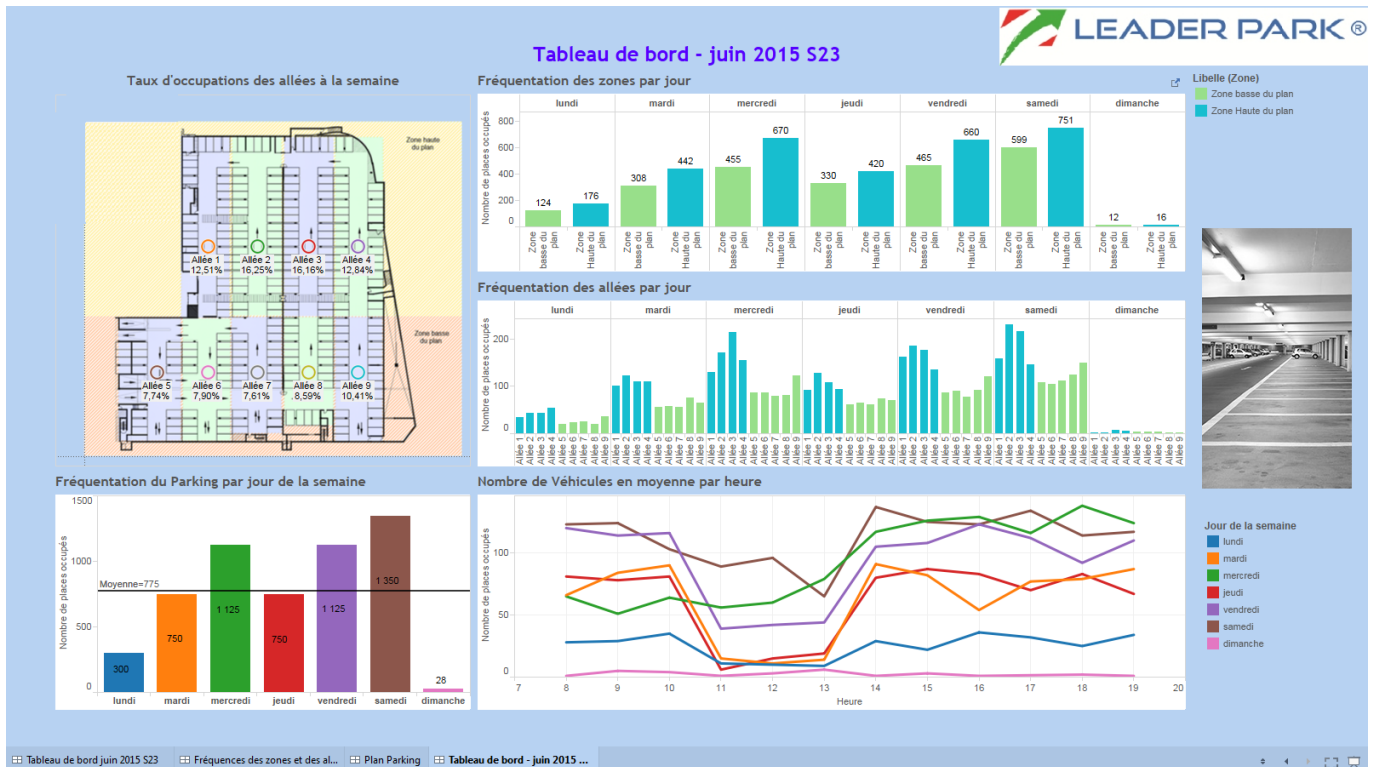

## SYSTÈME DE COMPTAGE DYNAMIQUE ET GUIDAGE "A LA PLACE" POUR PARKINGS

### Supervision de parking interactive Web Service LEADER PARK®

Vue de la supervision interactive du parking en temps réel

Vue d'ensemble des statistiques d'occupation du parking