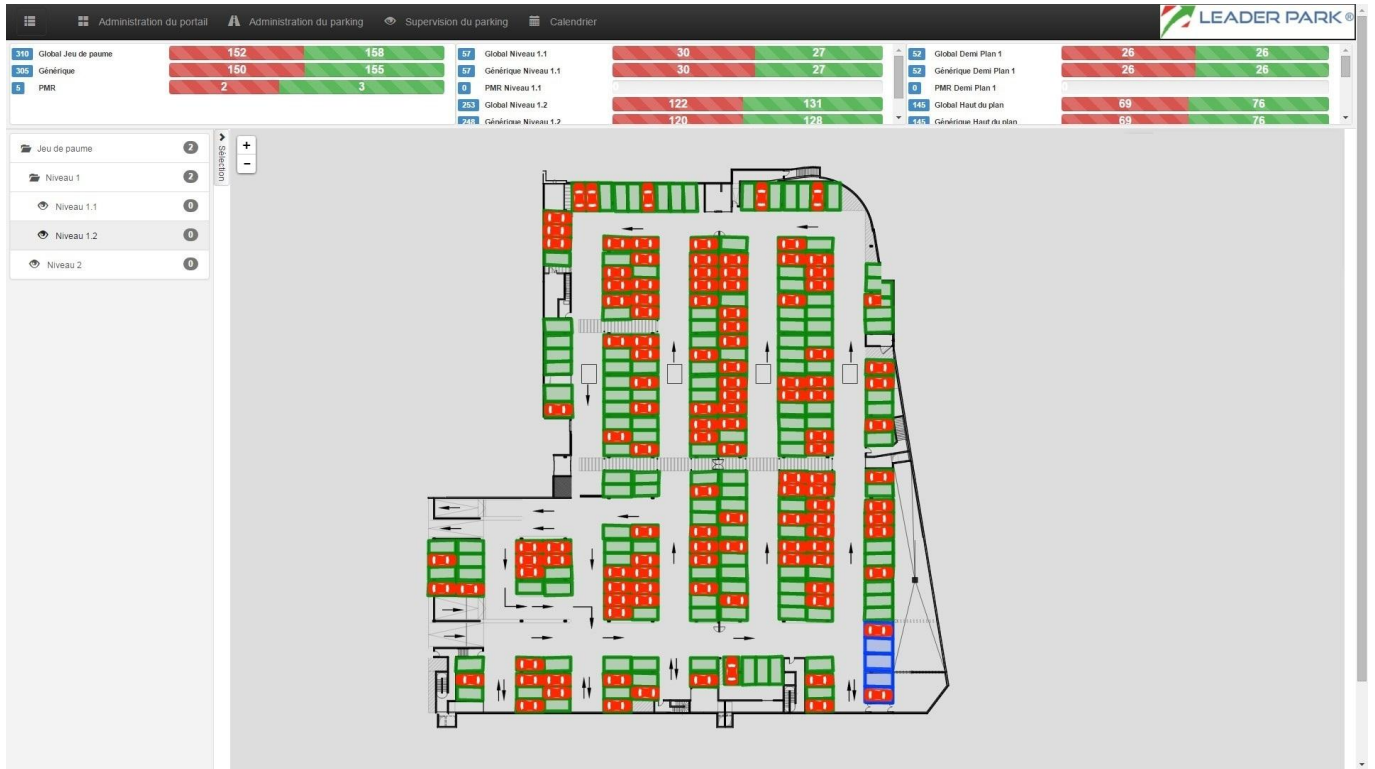

## SYSTÈME DE COMPTAGE DYNAMIQUE ET GUIDAGE "A LA PLACE" POUR PARKINGS

### Supervision de parking interactive Web Service LEADER PARK®

Vue de la supervision interactive du parking en temps réel

Vue d'ensemble des statistiques d'occupation du parking